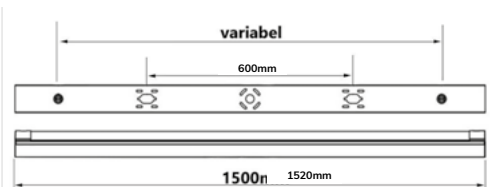

LED BALKENLEUCHE

NEU

LED BALKENLEUCHE

COLOR SWITCH | POWERSWITCH | IP42

**NOTSTROM
UPGRADE**
passendes Set: 116366

Variable Befestigungsmöglichkeiten auf der Rückseite

Art.Nr.	Länge	Kelvin	Lumen	Schutzart	Watt	IK Wert
116007	1220	3000 4000 6000	5550	IP42	37	-
116019	1220	3000 4000 6000	5550	IP42	37	-
116039	1220	3000 4000 6000	5550	IP42	37	-
116020	1520	3000 4000 6000	5550	IP42	37	-

Der Aufnahmebalken der Leuchte hat eine Vielzahl an vorge-stanzten Löchern zur variablen Verschraubung an der Decke. Die Stromzufuhr ist rückseitig oder seitlich möglich.

Eine 3-polige Federsteckklemme mit jeweils zwei Kontakten ermöglicht eine schnelle Installation und praktische Durch- und Weiterverdrahtung.