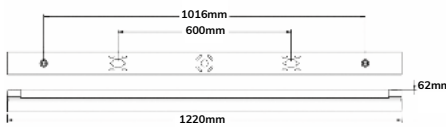

LED BALKENLEUCHE

NEU

LED BALKENLEUCHE

COLOR SWITCH | POWERSWITCH | IP42

**NOTSTROM
UPGRADE**
passendes Set: 116366

Variable Befestigungsmöglichkeiten auf der Rückseite

Art.Nr.	Länge	Kelvin	Lumen	Schutzart	Watt	IK Wert
116007	1220	3000 4000 6000	5550	IP42	37	-
116019	1220	3000 4000 6000	5550	IP42	37	-
116039	1220	3000 4000 6000	5550	IP42	37	-
116020	1520	3000 4000 6000	5550	IP42	37	-

Der Aufnahmebalken der Leuchte hat eine Vielzahl an vorge-stanzten Löchern zur variablen Verschraubung an der Decke. Die Stromzufuhr ist rückseitig oder seitlich möglich.

Eine 3-polige Federsteckklemme mit jeweils zwei Kontakten ermöglicht eine schnelle Installation und praktische Durch- und Weiterverdrahtung.