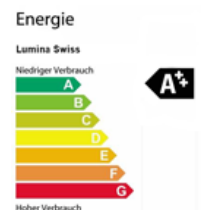

3x3W LED Einbauspots von Lumina Swiss

Eigenschaften

- Die **LED Einbauspots von Lumina Swiss** sind mit hochwertigen LED-Chips mit jeweils eigens optimierter Linse bestückt.
- Das Aluminiumgehäuse kühlt die **LED-Chips** und verleiht dem Einbauspot ein elegantes Aussehen, während der mitgelieferte **LED-Treiber** die 230V Netzspannung umwandelt.
- CE und RoHS Zertifikat mit 24 Monaten Garantie.

Einsatz

- Ideal geeignet für: Ladenlokale, Showrooms, Industrie, Privathaushalte, etc.
- Sehr umweltfreundlich (sehr geringer Energieverbrauch).

Technische Details LED Einbauspot 3x3W

Leistung	3x3 Watt (insgesamt 9W)
Stromversorgung	230V
Lumen	930lm
Dimension	85mm (AD), 63mm (ID)
Lichtfarbe	warm-weiss (3000K) oder weiss (6500K)
Höhe (Einbautiefe)	80mm
Abstrahlwinkel	45 Grad
Sicherheitsgrad	IP20
RA/CRI	85
Lebensdauer	50'000
LED Chips	Epistar
Gehäuse	Aluminium
Treiber	inklusive (nicht-dimmbar)
Garantie	2 Jahre
Prüfzeichen	CE und RoHS