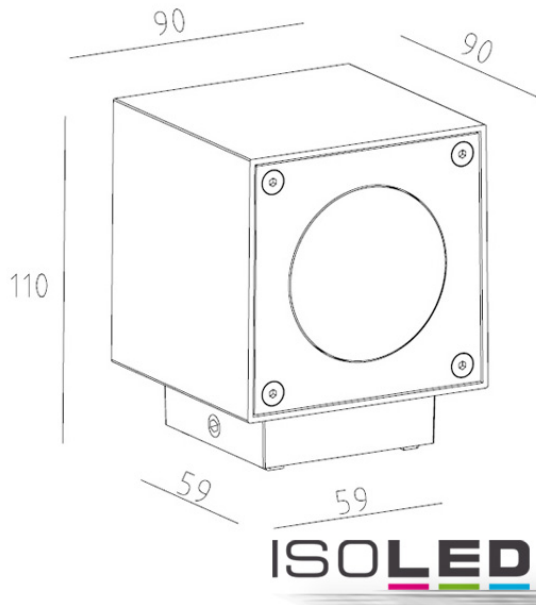

PRODUKT
DATENBLATT

ISOLED®

DE www.isoled.de
+49 228 30 43 89 85

AT www.isoled.at
+43 5372 219 999

CH www.isoled.ch
+41 44 787 04 75

LED WANDLEUCHE UP&DOWN IP54, 2X3W CREE, SILBER, WARMWEIß

Erweiterte Produktspezifikationen:

Manual

Das dem Artikel beiliegende Manual steht auf der ISOLED® Bestellplattform zum Download bereit.