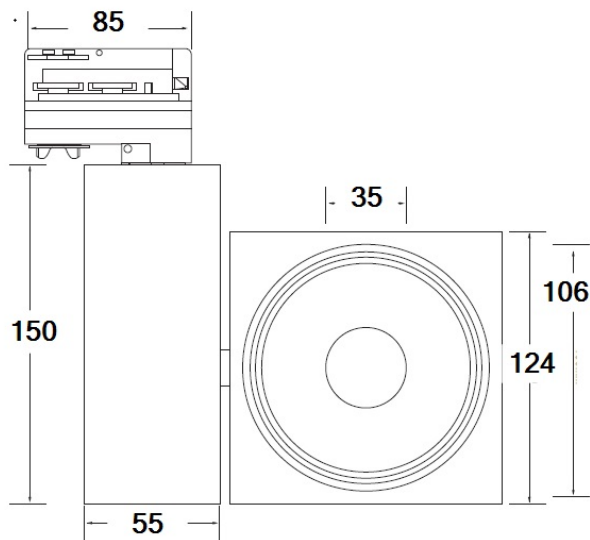

PRODUKT
DATENBLATT

ISOLED®

DE www.isoled.de
+49 228 30 43 89 85

AT www.isoled.at
+43 5372 219 999

CH www.isoled.ch
+41 44 787 04 75

3-PH STRAHLER ECKIG, FOKUSSIERBAR, 30W, 30°-50°, WEIß MATT, WARMWEIß, DIMMBAR

ISOLED