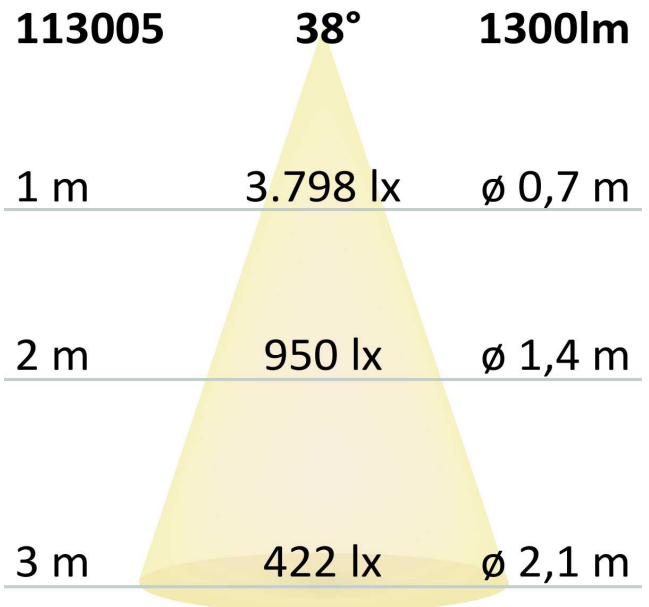

PRODUKT
DATENBLATT

ISOLED®

DE www.isoled.de
+49 228 30 43 89 85

AT www.isoled.at
+43 5372 219 999

CH www.isoled.ch
+41 44 787 04 75

3-PH SCHIENEN-STRAHLER, 15W, 38°, SCHWARZ, WARMWEIß

Erweiterte Produktspezifikationen:

Manual

Das dem Artikel beiliegende Manual steht auf der ISOLED® Bestellplattform zum Download bereit.

Lichtberechnungsfile

Eine LDT-Datei zu diesem Leuchtmittel / dieser Leuchte für die Lichtplanung mit DIALux/Relux finden Sie auf der ISOLED® Bestellplattform.

Bedienungsanleitung

Eine erweiterte Bedienungsanleitung für dieses Produkt kann online auf der Bestellplattform von ISOLED® heruntergeladen werden.