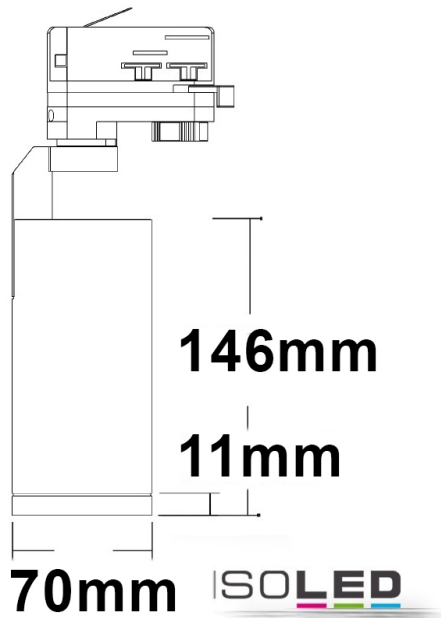

PRODUKT
DATENBLATT

ISOLED®

DE www.isoled.de
+49 228 30 43 89 85

AT www.isoled.at
+43 5372 219 999

CH www.isoled.ch
+41 44 787 04 75

3-PH SCHIENEN-STRAHLER, 15W, 38°, SCHWARZ, WARMWEIß

Erweiterte Produktspezifikationen:

Manual

Das dem Artikel beiliegende Manual steht auf der ISOLED® Bestellplattform zum Download bereit.

Lichtberechnungsfile

Eine LDT-Datei zu diesem Leuchtmittel / dieser Leuchte für die Lichtplanung mit DIALux/Relux finden Sie auf der ISOLED® Bestellplattform.

Bedienungsanleitung

Eine erweiterte Bedienungsanleitung für dieses Produkt kann online auf der Bestellplattform von ISOLED® heruntergeladen werden.