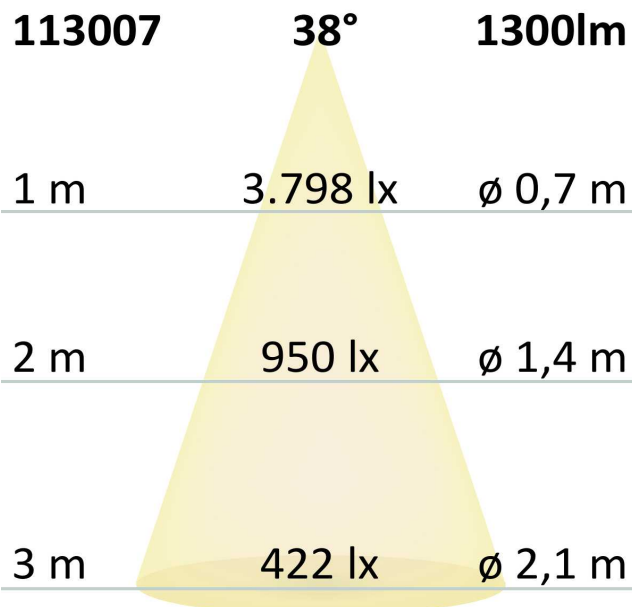

PRODUKT
DATENBLATT

ISOLED®

DE www.isoled.de
+49 228 30 43 89 85

AT www.isoled.at
+43 5372 219 999

CH www.isoled.ch
+41 44 787 04 75

3-PH SCHIENEN-STRAHLER, 15W, 38°, WEIß MATT, NEUTRALWEIß

Erweiterte Produktspezifikationen:

Manual

Das dem Artikel beiliegende Manual steht auf der ISOLED® Bestellplattform zum Download bereit.

Lichtberechnungsfile

Eine LDT-Datei zu diesem Leuchtmittel / dieser Leuchte für die Lichtplanung mit DIALux/Relux finden Sie auf der ISOLED® Bestellplattform.

Bedienungsanleitung

Eine erweiterte Bedienungsanleitung für dieses Produkt kann online auf der Bestellplattform von ISOLED® heruntergeladen werden.