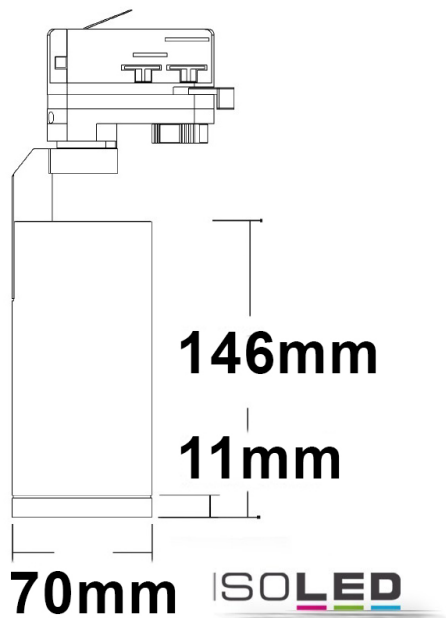

PRODUKT
DATENBLATT

ISOLED®

DE www.isoled.de
+49 228 30 43 89 85

AT www.isoled.at
+43 5372 219 999

CH www.isoled.ch
+41 44 787 04 75

3-PH SCHIENEN-STRAHLER, 15W, 38°, WEIß MATT, NEUTRALWEIß

Erweiterte Produktspezifikationen:

Manual

Das dem Artikel beiliegende Manual steht auf der ISOLED® Bestellplattform zum Download bereit.

Lichtberechnungsfile

Eine LDT-Datei zu diesem Leuchtmittel / dieser Leuchte für die Lichtplanung mit DIALux/Relux finden Sie auf der ISOLED® Bestellplattform.

Bedienungsanleitung

Eine erweiterte Bedienungsanleitung für dieses Produkt kann online auf der Bestellplattform von ISOLED® heruntergeladen werden.