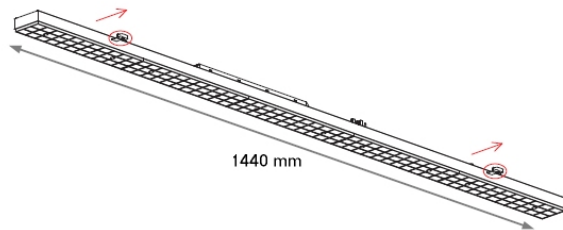

PRODUKT
DATENBLATT

ISOLED®

DE www.isoled.de
+49 228 30 43 89 85

AT www.isoled.at
+43 5372 219 999

CH www.isoled.ch
+41 44 787 04 75

FASTFIX LED LINEARSYSTEM MODULE 1,5M 42-72W, 5000K, 25° LINKS/25° RECHTS, 1-10V DIMMBAR

Erweiterte Produktspezifikationen:

Lichtberechnungsfile

Eine LDT-Datei zu diesem Leuchtmittel / dieser Leuchte für die Lichtplanung mit DIALux/Relux finden Sie auf der ISOLED® Bestellplattform.

ISOLED