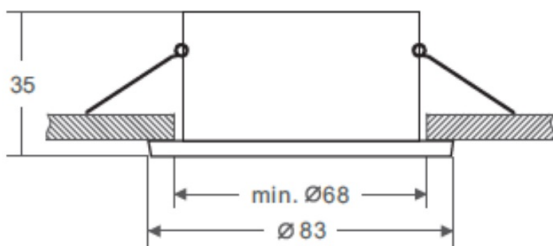

PRODUKT
DATENBLATT

ISOLED®

DE www.isoled.de
+49 228 30 43 89 85

AT www.isoled.at
+43 5372 219 999

CH www.isoled.ch
+41 44 787 04 75

EINBAUSTRALER SYS-68 FÜR GU10/MR16 LEUCHTMITTEL, INKL. GU10 SOCKEL, IP65

ISOLED

ISOLED