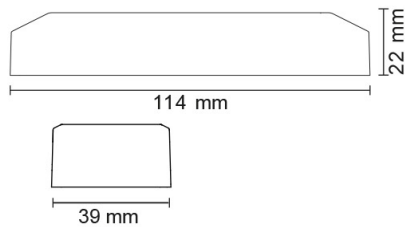

Produktspezifikation:

Material: Aluminium
Durchmesser in mm: 83
Höhe in mm: 48
Lochausschnitt in mm: 68
Einbautiefe in mm: 42
Nennspannung/Strom: 230V AC
Bemessungsleistung in Watt: 10
Wirkleistung in Watt: 10
Scheinleistung in VA: 10,33
Farbtemperatur: 4000K
Winkel: 60°
Lumen: 875
Candela: 1039
CRI: 90
Umgebungstemperatur: -20° - 40°
Betriebsstunden lt. Hersteller: 30000
Schutzart: IP65
Dimmbar: Ja
Inkl Trafo: Ja

ISOLED

113057 **60°** **875lm**

1 m 1.039 lx ø 1,2 m

2 m 260 lx ø 2,3 m

3 m 115 lx ø 3,5 m

Erweiterte Produktspezifikationen:

Manual

Das dem Artikel beiliegende Manual steht auf der ISOLED® Bestellplattform zum Download bereit.