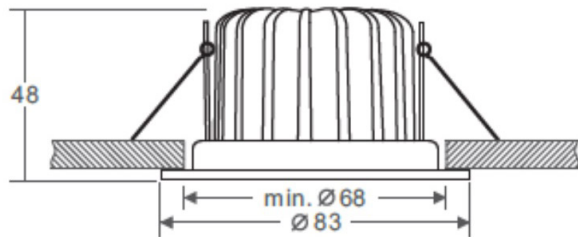

Produktspezifikation:

Material: Aluminium
Durchmesser in mm: 83
Höhe in mm: 48
Lochausschnitt in mm: 68
Einbautiefe in mm: 42
Nennspannung/Strom: 230V AC
Bemessungsleistung in Watt: 10
Wirkleistung in Watt: 10
Scheinleistung in VA: 10,33
Farbtemperatur: 4000K
Winkel: 60°
Lumen: 875
Candela: 1039
CRI: 90
Umgebungstemperatur: -20° - 40°
Betriebsstunden lt. Hersteller: 30000
Schutzart: IP65
Dimmbar: Ja
Inkl Trafo: Ja

ISOLED

113057 **60°** **875lm**

1 m 1.039 lx ø 1,2 m

2 m 260 lx ø 2,3 m

3 m 115 lx ø 3,5 m

Erweiterte Produktspezifikationen:

Manual

Das dem Artikel beiliegende Manual steht auf der ISOLED® Bestellplattform zum Download bereit.