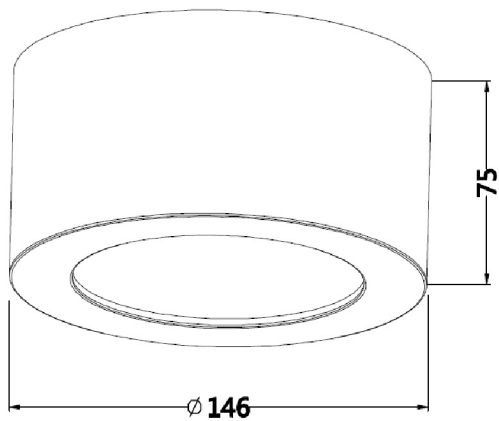

PRODUKT
DATENBLATT

ISOLED®

DE www.isoled.de
+49 228 30 43 89 85

AT www.isoled.at
+43 5372 219 999

CH www.isoled.ch
+41 44 787 04 75

LED AUFBAULEUCHE LUNA 12W, WEIß, INDIREKTES LICHT, WARMWEIß

ISOLED

ISOLED

113132   **120°**   **600lm**

1 m   191 lx   ø 3,5 m

2 m   48 lx   ø 6,9 m

3 m   21 lx   ø 10,4 m