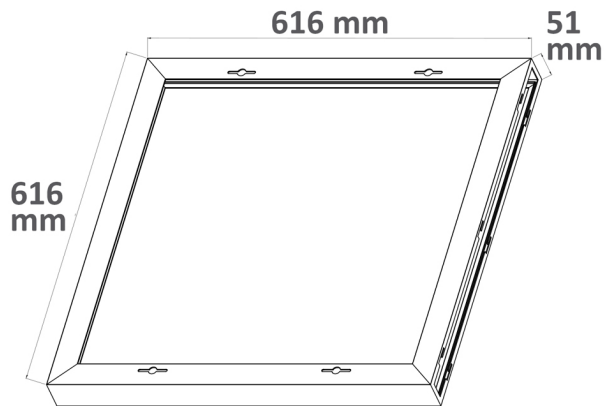

PRODUKT
DATENBLATT

ISOLED®

DE www.isoled.de
+49 228 30 43 89 85

AT www.isoled.at
+43 5372 219 999

CH www.isoled.ch
+41 44 787 04 75

AUFBAURAHMEN WEIß FÜR LED PANEEL 600, SCHNELLMONTAGE

ISOLED