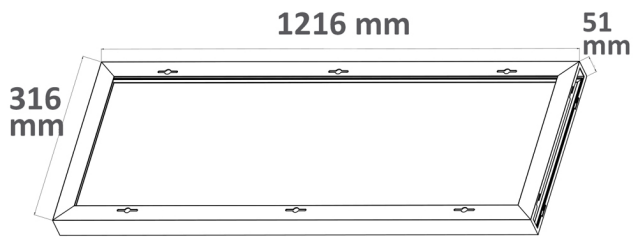

PRODUKT
DATENBLATT

ISOLED®

DE www.isoled.de
+49 228 30 43 89 85

AT www.isoled.at
+43 5372 219 999

CH www.isoled.ch
+41 44 787 04 75

AUFBAURAHMEN WEIß FÜR LED PANEEL 1200, SCHNELLMONTAGE

ISOLED