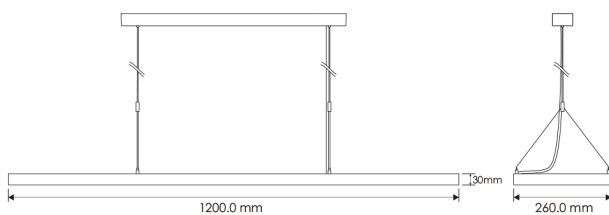

PRODUKT
DATENBLATT

ISOLED®

DE www.isoled.de
+49 228 30 43 89 85

AT www.isoled.at
+43 5372 219 999

CH www.isoled.ch
+41 44 787 04 75

LED OFFICE PRO PENDELLEUCHE 20W+40W, UGR19, NEUTRALWEIß, SILBER, DIMMBAR

ISOLED

Erweiterte Produktspezifikationen:

Lichtberechnungsfile

Eine LDT-Datei zu diesem Leuchtmittel / dieser Leuchte für die Lichtplanung mit DIALux/Relux finden Sie auf der ISOLED® Bestellplattform.