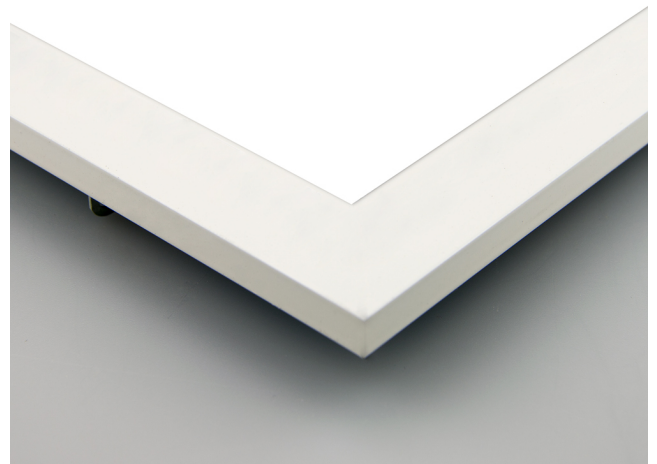

Produktspezifikation:

Material:	weiß
Länge in mm	1195
Breite in mm	295
Höhe in mm	10
Bemessungsleistung in Watt:	36
Wirkleistung in Watt:	36
Farbtemperatur:	4000K
Winkel:	120°
Lumen	4250 (118 lm/W)
Candela	1353
CRI	>80
Umgebungstemperatur:	-20° - 40°
Schutzart:	IP20
Dimmbar:	Nein
Inkl Trafo:	Ja

ISOLED

113259 120° 4250lm

2 m 338 lx ø 6,9 m

4 m 85 lx ø 13,9 m

8 m 21 lx ø 27,7 m

Erweiterte Produktspezifikationen:

Lichtberechnungsfile

Eine LDT-Datei zu diesem Leuchtmittel / dieser Leuchte für die Lichtplanung mit DIALux/Relux finden Sie auf der ISOLED® Bestellplattform.