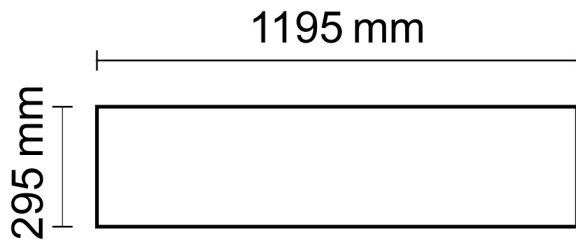

PRODUKT
DATENBLATT

ISOLED®

DE www.isoled.de
+49 228 30 43 89 85

AT www.isoled.at
+43 5372 219 999

CH www.isoled.ch
+41 44 787 04 75

LED PANEL BUSINESS LINE 1200 UGR19 2H, 36W, RAHMEN WEIß, NEUTRALWEIß