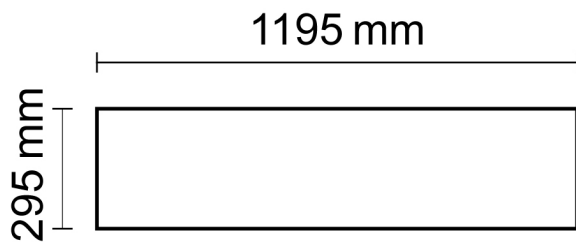

Artikelnummer: 113269
EAN: 9009377051289

Produktspezifikation:

Material: weiß
Länge in mm: 1195
Breite in mm: 295
Höhe in mm: 10
Nennspannung/Strom: 220-240V AC
Bemessungsleistung in Watt: 36
Wirkleistung in Watt: 38,5
Farbtemperatur: 3000K
Winkel: 120°
Lumen: 4550 (119 lm/W)
Candela: 1448
CRI: 80
Umgebungstemperatur: -20° - 40°
Betriebsstunden lt. Hersteller: 50000
Schutzart: IP40
Dimmbar: Ja
Inkl Trafo: Ja

UGR<19

113269 **120°** **4550lm**

2 m **362 lx** **Ø 6,9 m**

4 m **91 lx** **Ø 13,9 m**

8 m **23 lx** **Ø 27,7 m**

Erweiterte Produktspezifikationen:

Lichtberechnungsfile

Eine LDT-Datei zu diesem Leuchtmittel / dieser Leuchte für die Lichtplanung mit DIALux/Relux finden Sie auf der ISOLED® Bestellplattform.