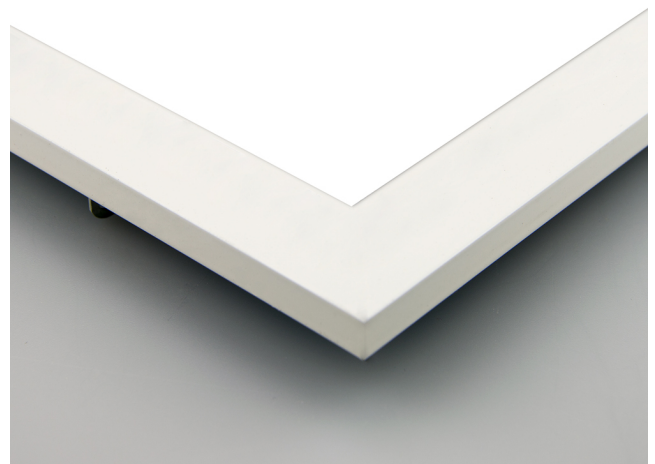

PRODUKT
DATENBLATT

ISOLED®

DE www.isoled.de
+49 228 30 43 89 85

AT www.isoled.at
+43 5372 219 999

CH www.isoled.ch
+41 44 787 04 75

LED PANEL BUSINESS LINE 1200 UGR19 2H, 36W, RAHMEN WEIß RAL 9016, WARMWEIß, DIMMBAR

UGR<19

113269   **120°**   **4550lm**

2 m   **362 lx**   **Ø 6,9 m**

4 m   **91 lx**   **Ø 13,9 m**

8 m   **23 lx**   **Ø 27,7 m**

Erweiterte Produktspezifikationen:

Lichtberechnungsfile

Eine LDT-Datei zu diesem Leuchtmittel / dieser Leuchte für die Lichtplanung mit DIALux/Relux finden Sie auf der ISOLED® Bestellplattform.

Bedienungsanleitung

Eine erweiterte Bedienungsanleitung für dieses Produkt kann online auf der Bestellplattform von ISOLED® heruntergeladen werden.