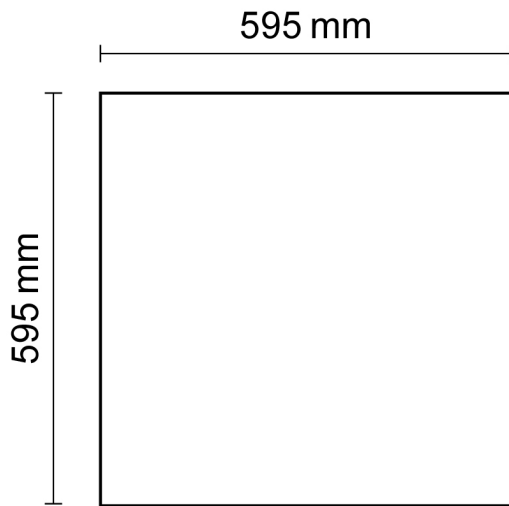

Artikelnummer: 113272
EAN: 9009377051340

Produktspezifikation:

Material: weiß
Länge in mm: 595
Breite in mm: 595
Höhe in mm: 10
Bemessungsleistung in Watt: 36
Wirkleistung in Watt: 36
Farbtemperatur: 4000K
Winkel: 120°
Lumen: 4100 (113 lm/W)
Candela: 1305
CRI: >80
Umgebungstemperatur: -20° - 40°
Betriebsstunden lt. Hersteller: 50000
Schutzart: IP20
Dimmbar: Ja
Inkl Trafo: Ja

ISOLED

113272 **120°** **4100lm**

2 m **326 lx** **∅ 6,9 m**

4 m **82 lx** **∅ 13,9 m**

8 m **20 lx** **∅ 27,7 m**

Erweiterte Produktspezifikationen:

Lichtberechnungsfile

Eine LDT-Datei zu diesem Leuchtmittel / dieser Leuchte für die Lichtplanung mit DIALux/Relux finden Sie auf der ISOLED® Bestellplattform.