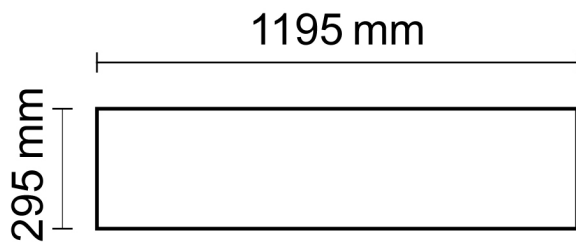

Artikelnummer: 113277
EAN: 9009377051456

Produktspezifikation:

Material:	weiß
Länge in mm	1195
Breite in mm	295
Höhe in mm	10
Bemessungsleistung in Watt:	36
Wirkleistung in Watt:	36
Farbtemperatur:	4000K
Winkel:	120°
Lumen	4100 (113 lm/W)
Candela	1305
CRI	>80
Umgebungstemperatur:	-20° - 40°
Betriebsstunden lt. Hersteller:	50000
Schutzart:	IP20
Dimmbar:	Nein
Inkl Trafo:	Ja

PRODUKT
DATENBLATT

ISOLED®

DE www.isoled.de
+49 228 30 43 89 85

AT www.isoled.at
+43 5372 219 999

CH www.isoled.ch
+41 44 787 04 75

LED PANEL PROFESSIONAL LINE 1200 UGR19 8H, 36W, RAHMEN WEIß, NEUTRALWEIß

ISOLED

113277 120° 4100lm

2 m 326 lx ø 6,9 m

4 m 82 lx ø 13,9 m

8 m 20 lx ø 27,7 m

Erweiterte Produktspezifikationen:

Lichtberechnungsfile

Eine LDT-Datei zu diesem Leuchtmittel / dieser Leuchte für die Lichtplanung mit DIALux/Relux finden Sie auf der ISOLED® Bestellplattform.