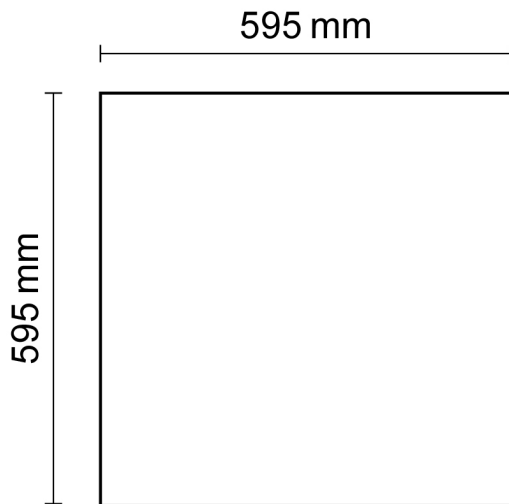

Artikelnummer: 113398
EAN: 9009377053658

Produktspezifikation:

Material: Silber
Länge in mm: 595
Breite in mm: 595
Höhe in mm: 10
Bemessungsleistung in Watt: 36
Wirkleistung in Watt: 36
Farbtemperatur: 4000K
Winkel: 120°
Lumen: 4250 (118 lm/W)
Candela: 1353
CRI: >80
Umgebungstemperatur: -20° - 40°
Schutzart: IP20
Dimmbar: Nein
Inkl Trafo: Ja

PRODUKT
DATENBLATT

ISOLED®

DE www.isoled.de
+49 228 30 43 89 85

AT www.isoled.at
+43 5372 219 999

CH www.isoled.ch
+41 44 787 04 75

LED PANEL BUSINESS LINE 600 UGR19 2H, 36W, RAHMEN SILBER, NEUTRALWEIß

ISOLED

113398 **120°** **4250lm**

2 m **338 lx** **ø 6,9 m**

4 m **85 lx** **ø 13,9 m**

8 m **21 lx** **ø 27,7 m**

Erweiterte Produktspezifikationen:

Lichtberechnungsfile

Eine LDT-Datei zu diesem Leuchtmittel / dieser Leuchte für die Lichtplanung mit DIALux/Relux finden Sie auf der ISOLED® Bestellplattform.