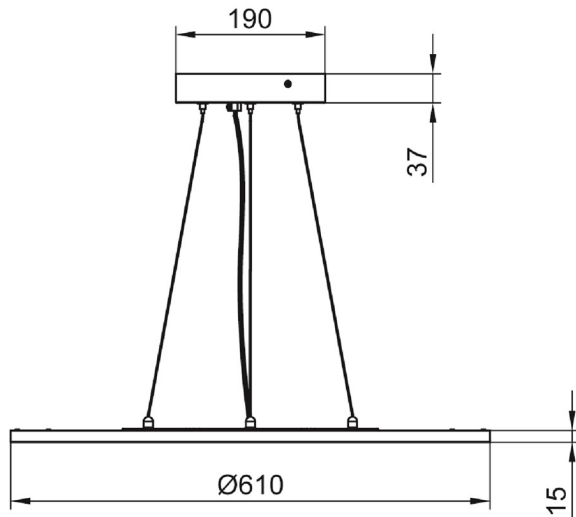

Artikelnummer: 113424
EAN: 9009377054068

Produktspezifikation:

Material: Aluminium/weiß
Durchmesser in mm: 610
Nennspannung/Strom: 230V AC
Bemessungsleistung in Watt: 40
Wirkleistung in Watt: 40
Farbtemperatur: 3000K
Winkel: 100°*100°
Lumen 4000 (100 lm/W)
Candela 341
CRI >80
Umgebungstemperatur: -20° - 40°
Betriebsstunden lt. Hersteller: 30000
Schutzart: IP20
Dimmbar: Ja

PRODUKT
DATENBLATT

ISOLED®

DE www.isoled.de
+49 228 30 43 89 85

AT www.isoled.at
+43 5372 219 999

CH www.isoled.ch
+41 44 787 04 75

LED OFFICE HÄNGELEUCHE UP/DOWN, RUND 61CM, UGR19, 40W, WEIß, WARMWEIß, DIMMBAR