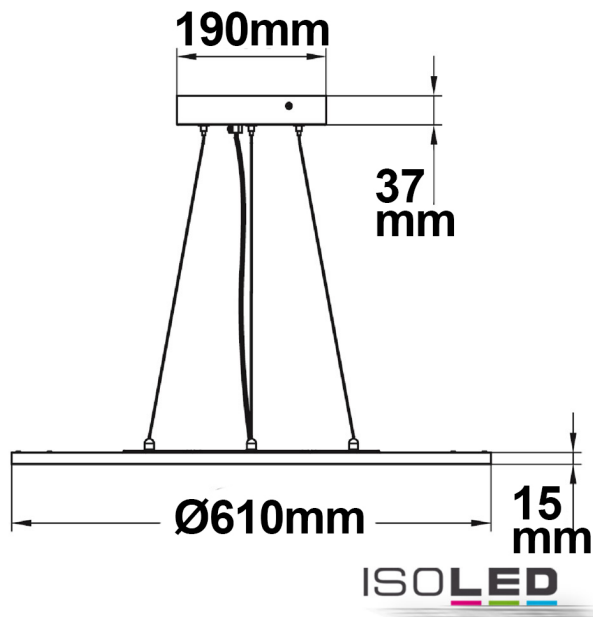

Artikelnummer: 113425
EAN: 9009377054082

Produktspezifikation:

Material: Aluminium/weiß
Durchmesser in mm: 610
Höhe in mm: 15
Nennspannung/Strom: 230V AC
Bemessungsleistung in Watt: 40
Wirkleistung in Watt: 40
Farbtemperatur: 4000K
Winkel: 100°*100°
Lumen: 4300 (107 lm/W)
Candela: 367
CRI: >80
Umgebungstemperatur: -20° - 40°
Betriebsstunden lt. Hersteller: 30000
Schutzart: IP20
Dimmbar: Ja
Besonderheiten:
Länge Aufhängung: max. 1,5m

Erweiterte Produktspezifikationen:

PRODUKT
DATENBLATT

ISOLED®

DE www.isoled.de
+49 228 30 43 89 85

AT www.isoled.at
+43 5372 219 999

CH www.isoled.ch
+41 44 787 04 75

LED OFFICE HÄNGELEUCHE UP+DOWN, 20+20W, DM 61CM, WEIß, UGR19, 4000K, DIMMBAR