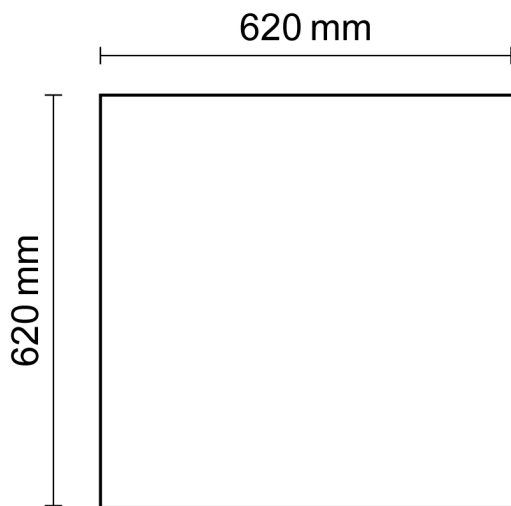

Artikelnummer: 113504
EAN: 9009377055997

Produktspezifikation:

Material: Silber
Länge in mm: 620
Breite in mm: 620
Höhe in mm: 10
Bemessungsleistung in Watt: 36
Wirkleistung in Watt: 36
Farbtemperatur: 4000K
Winkel: 120°
Lumen: 4250 (118 lm/W)
Candela: 1353
CRI: >80
Umgebungstemperatur: -20° - 40°
Schutzart: IP20
Dimmbar: Ja
Inkl Trafo: Ja

PRODUKT
DATENBLATT

ISOLED®

DE www.isoled.de
+49 228 30 43 89 85

AT www.isoled.at
+43 5372 219 999

CH www.isoled.ch
+41 44 787 04 75

LED PANEL BUSINESS LINE 625 UGR19 2H, 36W, RAHMEN SILBER, NEUTRALWEIß, DALI DIMMBAR

ISOLED

113504 **120°** **4250lm**

2 m **338 lx** **∅ 6,9 m**

4 m **85 lx** **∅ 13,9 m**

8 m **21 lx** **∅ 27,7 m**

Erweiterte Produktspezifikationen:

Lichtberechnungsfile

Eine LDT-Datei zu diesem Leuchtmittel / dieser Leuchte für die Lichtplanung mit DIALux/Relux finden Sie auf der ISOLED® Bestellplattform.