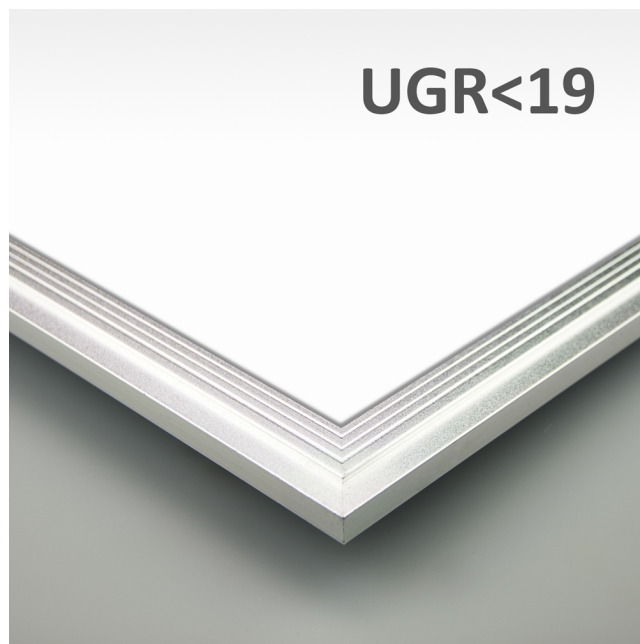

113504   **120°**   **4250lm**

2 m   **338 lx**   **∅ 6,9 m**

4 m   **85 lx**   **∅ 13,9 m**

8 m   **21 lx**   **∅ 27,7 m**

Erweiterte Produktspezifikationen:

Lichtberechnungsfile

Eine LDT-Datei zu diesem Leuchtmittel / dieser Leuchte für die Lichtplanung mit DIALux/Relux finden Sie auf der ISOLED® Bestellplattform.