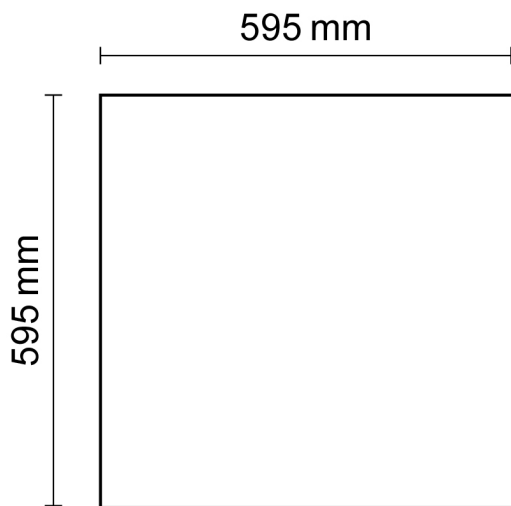

PRODUKT
DATENBLATT

ISOLED®

DE www.isoled.de
+49 228 30 43 89 85

AT www.isoled.at
+43 5372 219 999

CH www.isoled.ch
+41 44 787 04 75

LED PANEL BUSINESS LINE 600 UGR19 2H, 36W, RAHMEN WEIß, WARMWEIß, DALI DIMMBAR

ISOLED

UGR<19