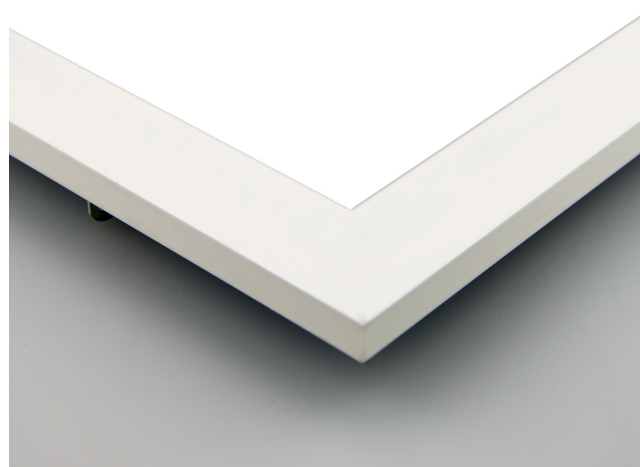

113510   **120°**   **4150lm**

2 m   **330 lx**   **ø 6,9 m**

4 m   **83 lx**   **ø 13,9 m**

8 m   **21 lx**   **ø 27,7 m**

Erweiterte Produktspezifikationen:

Lichtberechnungsfile

Eine LDT-Datei zu diesem Leuchtmittel / dieser Leuchte für die Lichtplanung mit DIALux/Relux finden Sie auf der ISOLED® Bestellplattform.