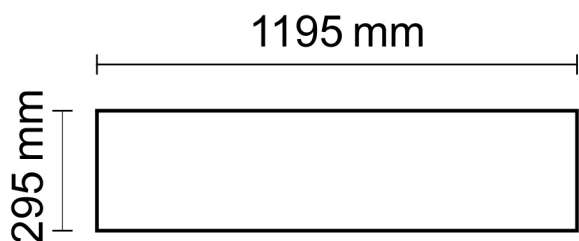

### Produktspezifikation:

Material:	weiß
Länge in mm	1195
Breite in mm	295
Höhe in mm	10
Bemessungsleistung in Watt:	36
Wirkleistung in Watt:	36
Farbtemperatur:	4000K
Winkel:	120°
Lumen	4100 (113 lm/W)
Candela	1305
CRI	>80
Umgebungstemperatur:	-20° - 40°
Betriebsstunden lt. Hersteller:	50000
Schutzart:	IP20
Dimmbar:	Ja
Inkl Trafo:	Ja

## LED PANEL PROFESSIONAL LINE 1200 UGR19 8H, 36W, RAHMEN WEIß, NEUTRALWEIß, DALI DIMMBAR

ISOLED

**113515      120°      4100lm**

**2 m      326 lx      ø 6,9 m**

**4 m      82 lx      ø 13,9 m**

**8 m      20 lx      ø 27,7 m**