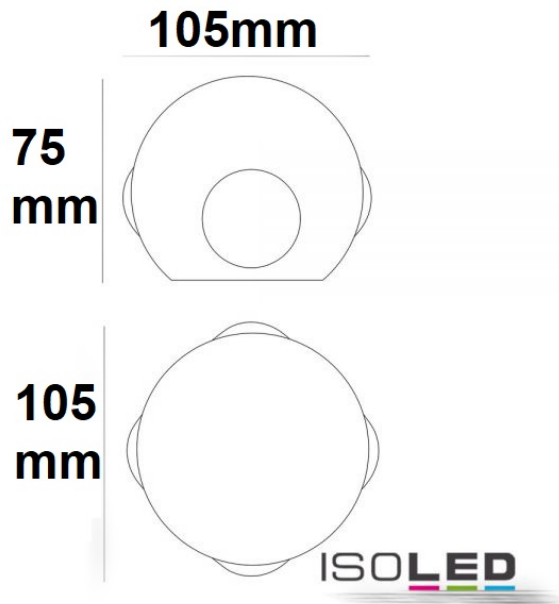

Produktspezifikation:

Material: Aluminium
Durchmesser in mm: 105
Höhe in mm: 75
Nennspannung/Strom: 85-265V AC
Bemessungsleistung in Watt: 4
Wirkleistung in Watt: 4,3
Farbtemperatur: 3200K
Lumen: 350
Candela: 111
CRI: 82
Umgebungstemperatur: -15° -50°
Betriebsstunden lt. Hersteller: 30000
Schutzart: IP54

PRODUKT
DATENBLATT

ISOLED®

DE www.isoled.de
+49 228 30 43 89 85

AT www.isoled.at
+43 5372 219 999

CH www.isoled.ch
+41 44 787 04 75

LED WANDLEUCHE UP&DOWN 4*1W CREE, IP54, SANDWEIß, WARMWEIß

Erweiterte Produktspezifikationen: