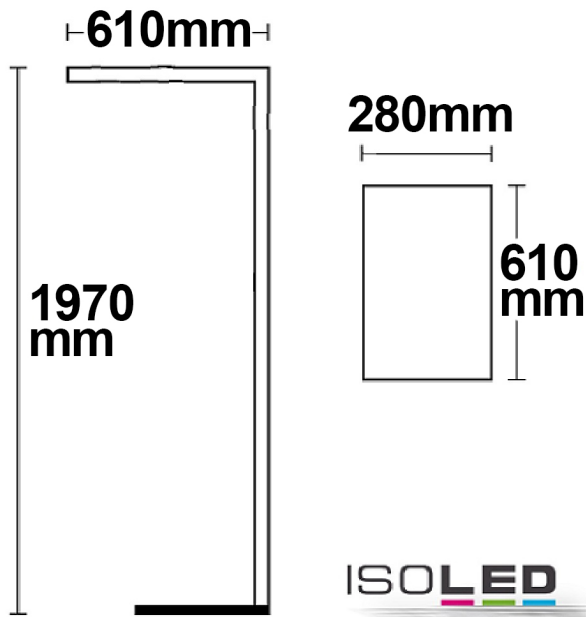

Artikelnummer: 114858
EAN: 9009377087097

Produktspezifikation:

Material: Aluminium
Länge in mm: 610
Breite in mm: 280
Höhe in mm: 1970
Nennspannung/Strom: 100-240V AC
Bemessungsleistung in Watt: 80
Wirkleistung in Watt: 82
Scheinleistung in VA: 85
Farbtemperatur: 4000K
Winkel: 90°
Lumen: 7500
Candela: 4075
CRI: 90
Umgebungstemperatur: -20° - 40°
Betriebsstunden lt. Hersteller: 50000
Schutzart: IP20
Besonderheiten:
Abstrahlwinkel: 120° nach oben / 90° nach unten

Erweiterte Produktspezifikationen:

PRODUKT
DATENBLATT

ISOLED®

DE www.isoled.de
+49 228 30 43 89 85

AT www.isoled.at
+43 5372 219 999

CH www.isoled.ch
+41 44 787 04 75

LED OFFICE PRO STEHLEUCHE UP+DOWN, 40+40W, LICHT-/BEWEGUNGSS., UGR19, NEUTRALWEIß, DIMM-REGLER, CH

114858 90° 7500lm

2 m 1.019 lx Ø 4,0 m

4 m 255 lx Ø 8,0 m

8 m 64 lx Ø 16,0 m

Erweiterte Produktspezifikationen:

Manual

Das dem Artikel beiliegende Manual steht auf der ISOLED® Bestellplattform zum Download bereit.