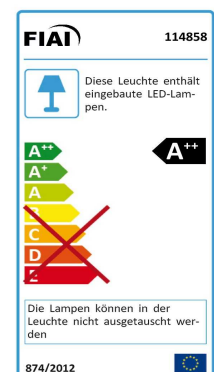

Artikelnummer: 114858
EAN: 9009377087097

Produktspezifikation:

Material: Aluminium
Länge in mm: 610
Breite in mm: 280
Höhe in mm: 1970
Nennspannung/Strom: 100-240V AC
Bemessungsleistung in Watt: 80
Wirkleistung in Watt: 82
Scheinleistung in VA: 85
Farbtemperatur: 4000K
Winkel: 90°
Lumen: 7500
Candela: 4075
CRI: 90
Umgebungstemperatur: -20° - 40°
Betriebsstunden lt. Hersteller: 50000
Schutzart: IP20
Besonderheiten:
Abstrahlwinkel: 120° nach oben / 90° nach unten

Dimmspezifikation:

dimmt automatisch je nach
Lichteinfall/Präsenz bzw. dimmbar per
Drehregler an der Leuchte

Für spezifische Prüfberichte, CE-Konformitätserklärungen und weitere Produktinformationen wenden Sie sich bitte an Ihren Ansprechpartner im Vertriebsinnen-/außendienst.

Erweiterte Produktspezifikationen:

PRODUKT
DATENBLATT

ISOLED®

DE www.isoled.de
+49 228 30 43 89 85

AT www.isoled.at
+43 5372 219 999

CH www.isoled.ch
+41 44 787 04 75

LED OFFICE PRO STEHLEUCHE UP+DOWN, 40+40W, LICHT-/BEWEGUNGSS., UGR19, NEUTRALWEIß, DIMM-REGLER, CH