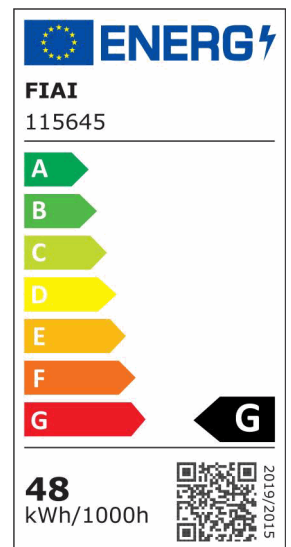

ISOLED®

CUSTOMISED LIGHT SOLUTIONS

LED Hängeleuchte Circle 580 schwarz, 48W, rund, ColorSwitch 3000 | 3500 | 4000K, dimmbar

Artikelnummer: 115645
EAN: 9009377145360

Produktspezifikation:

Dimmbar: Y
Dimmart: Phasen-/Abschnitt
Lumen: 3000 lm
Abstrahlwinkel: 120°
Bemessungsleistung: 48 W
Wirkleistung: 48 W
Nennspannung: 220 - 240 V AC
Farbtemperatur: 3000 K 3500K 4000K K
Farbwiedergabeindex: 80 CRI ra (1-8)
Schutzart: IP20
Umgebungstemperatur: 0°C - 40°C
Gehäusefarbe: schwarz
Gehäusematerial: Aluminium
Gewicht: 2090,0 g
Höhe: 1500,0 mm
Durchmesser: 580 mm
Nutzlebensdauer L70 | B10: 52000 h
Nutzlebensdauer L70 | B50: 78000 h
Nutzlebensdauer L80 | B10: 50000 h
Nutzlebensdauer L80 | B50: 68000 h
Nutzlebensdauer L90 | B10: 44000 h
Nutzlebensdauer L90 | B50: 61000 h
Garantie in Jahren: 3