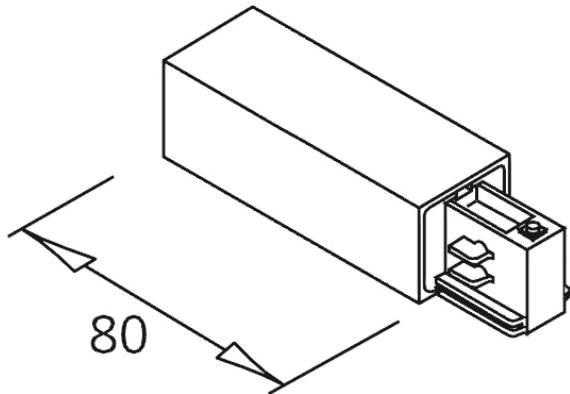

PRODUKT
DATENBLATT

ISOLED®

DE www.isoled.de
+49 228 30 43 89 85

AT www.isoled.at
+43 5372 219 999

CH www.isoled.ch
+41 44 787 04 75

3-PHASEN SEITEN-EINSPEISUNG RECHTS, SCHWARZ

ISOLED