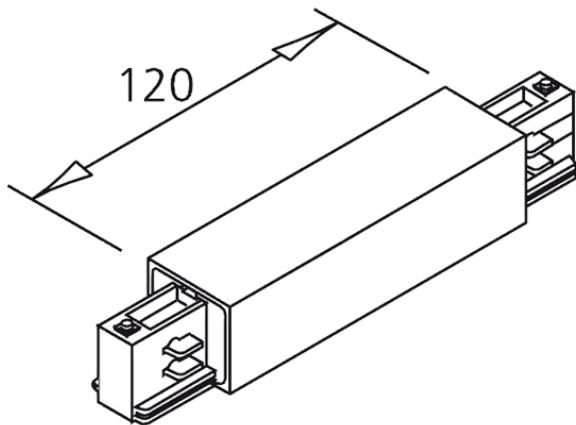

PRODUKT
DATENBLATT

ISOLED®

DE www.isoled.de
+49 228 30 43 89 85

AT www.isoled.at
+43 5372 219 999

CH www.isoled.ch
+41 44 787 04 75

3-PHASEN MITTEL-EINSPEISUNG, SCHWARZ

ISOLED