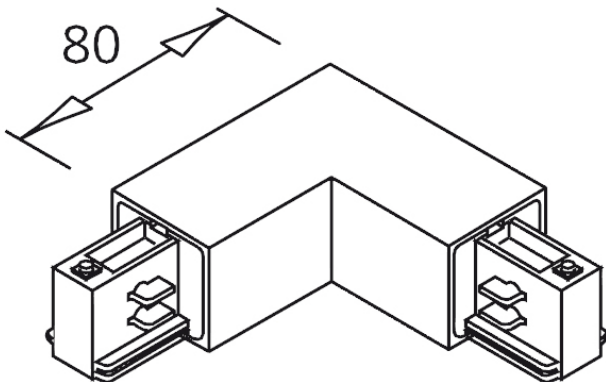

PRODUKT
DATENBLATT

ISOLED®

DE www.isoled.de
+49 228 30 43 89 85

AT www.isoled.at
+43 5372 219 999

CH www.isoled.ch
+41 44 787 04 75

3-PHASEN L-VERBINDER SCHUTZLEITER AUSSEN, SCHWARZ

ISOLED