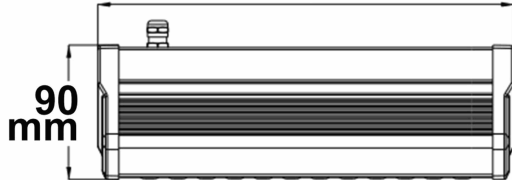

LED Fluter/Hallenleuchte LN 3x 50W, 30x70°, IK10, IP65, 1-10V dimmbar, neutralweiß

Artikelnummer: 113748
EAN: 9009377063046

Produktspezifikation:

Dimmbar:	Y
Dimmart:	1-10V
Lumen:	19200 lm
Abstrahlwinkel:	30° x 70° H+V
Bemessungsleistung:	156 W
Wirkleistung:	150 W
Nennspannung:	220 - 240 V AC
Farbtemperatur:	4000K
Farbwiedergabeindex:	80 CRI ra (1-8)
Schutzart:	IP65
Umgebungstemperatur:	-20°C - 40°C
Gehäusefarbe	schwarz
Gehäusematerial:	Aluminium
Gewicht:	6240,0 g
Länge:	278,0 mm
Breite:	134,9 mm
Höhe:	90,0 mm
Nutzlebensdauer L70 B10:	53000 h
Nutzlebensdauer L70 B50:	80000 h
Nutzlebensdauer L80 B10:	51000 h
Nutzlebensdauer L80 B50:	70000 h
Nutzlebensdauer L90 B10:	45000 h
Nutzlebensdauer L90 B50:	62000 h
Garantie in Jahren:	5

Erweiterte Produktspezifikationen:

 Das dem Artikel beiliegende Manual steht auf der ISOLED® Bestellplattform zum Download bereit.

134,85 mm

278 mm

90 mm