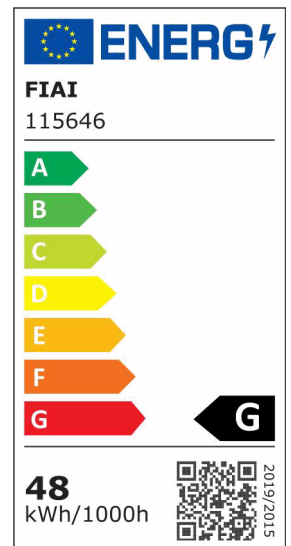

LED Hängeleuchte Circle 580 weiß, 48W, rund, ColorSwitch 3000 | 3500 | 4000K, dimmbar

Artikelnummer: 115646
EAN: 9009377145377

Produktspezifikation:

Dimmbar: Y
Dimmart: Phasen-/Abschnitt
Lumen: 3000 lm
Abstrahlwinkel: 120°
Bemessungsleistung: 48 W
Wirkleistung: 48 W
Nennspannung: 220 - 240 V AC
Farbtemperatur: 3000 K 3500K 4000K K
Farbwiedergabeindex: 80 CRI ra (1-8)
Schutzart: IP20
Umgebungstemperatur: 0°C - 40°C
Gehäusefarbe: weiß
Gehäusematerial: Aluminium
Gewicht: 2090,0 g
Höhe: 1500,0 mm
Durchmesser: 580 mm
Nutzlebensdauer L70 | B10: 52000 h
Nutzlebensdauer L70 | B50: 78000 h
Nutzlebensdauer L80 | B10: 50000 h
Nutzlebensdauer L80 | B50: 68000 h
Nutzlebensdauer L90 | B10: 44000 h
Nutzlebensdauer L90 | B50: 61000 h
Garantie in Jahren: 3