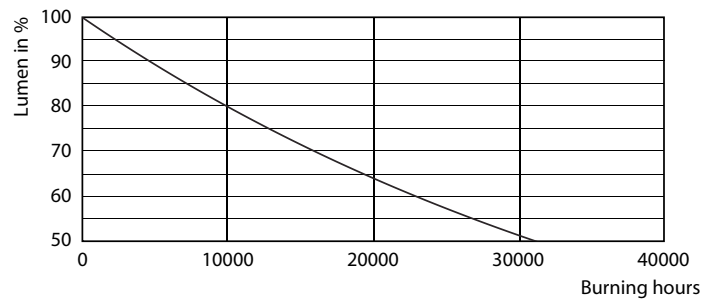

Classic LEDbulb Glühlampenform matt

Lebensdauer

LEDbulb 60W E14 827 FR B38

LEDbulb 60W E14 827 FR B38