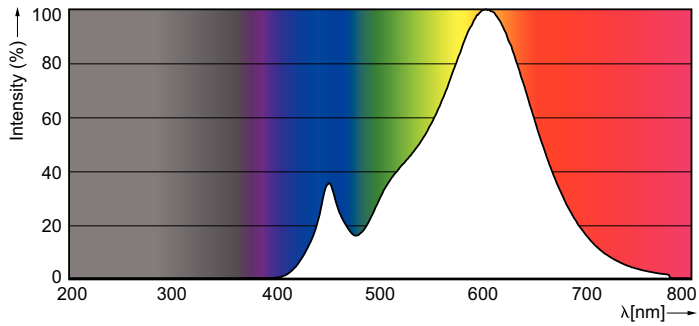

Photometrische Daten

INCA 60W 1xInca 230V AC	
1 x 806 lm	
Photometric diagram	Quantity estimation diagram
Utilization factor table	Luminance Table