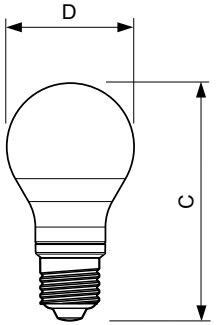

Produkt Daten

Allgemeine Eigenschaften	
Sockel	E27 [E27]
Nennlebensdauer (Nom)	15000 h
Schaltzyklus	30000X
Technischer Typ	7-60W

Lichttechnische Daten	
Farbcode	827 [CCT von 2700 K]
Lichtstrom (Nom)	806 lm
Nennlichtstrom (Nom)	806 lm
Lichtfarbe	Warmweiß (WW)
Ähnlichste Farbtemperatur (Nom)	2700 K
Nennlichtausbeute (Nom)	115.00 lm/W
Farbkonsistenz	<6
Farbwiedergabeindex (Nom.)	80
Restlichtstrom am Ende der Nennlebensdauer (Nom)	70 %

Abmessungsskizzen

Bulb A60 220~240V 7W 806lm 2700K E27 ND

Product	D	C
LED classic 60W A60 E27 WW FR ND 1CT/10	60 mm	110 mm

Photometrische Daten

INCA 60W 1xInca 230V AC	
1 x 806 lm	
Photometric diagram	Quantity estimation diagram
Utilization factor table	Luminance Table