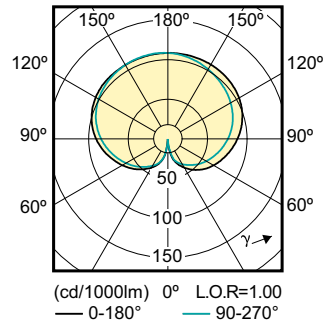

Produkt Daten

Allgemeine Eigenschaften	
Sockel	E27 [E27]
Nennlebensdauer (Nom)	15000 h
Schaltzyklus	30000X
Technischer Typ	7-60W

Lichttechnische Daten	
Farbcode	827 [CCT von 2700 K]
Lichtstrom (Nom)	806 lm
Nennlichtstrom (Nom)	806 lm
Lichtfarbe	Warmweiß (WW)
Ähnlichste Farbtemperatur (Nom)	2700 K
Nennlichtausbeute (Nom)	115.00 lm/W
Farbkonsistenz	<6
Farbwiedergabeindex (Nom.)	80
Restlichtstrom am Ende der Nennlebensdauer (Nom)	70 %

Abmessungsskizzen

Bulb A60 220~240V 7W 806lm 2700K E27 ND

Product	D	C
LED classic 60W A60 E27 WW FR ND 1CT/10	60 mm	110 mm

Photometrische Daten

INCA 60W 1xInca 230V AC	
1 x 806 lm	
Photometric diagram	Quantity estimation diagram
Utilization factor table	Luminance Table