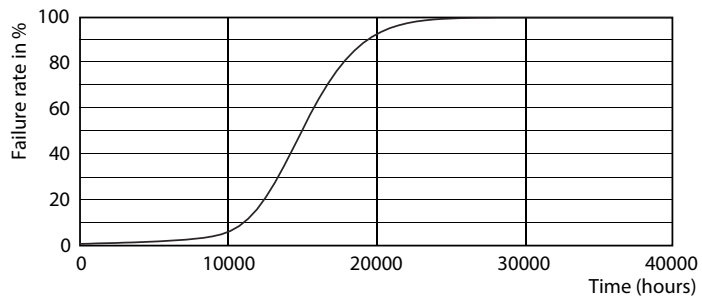

Classic LEDbulb Glühlampenform matt

Lebensdauer

LEDbulb 60W E14 827 FR B38

LEDbulb 60W E14 827 FR B38